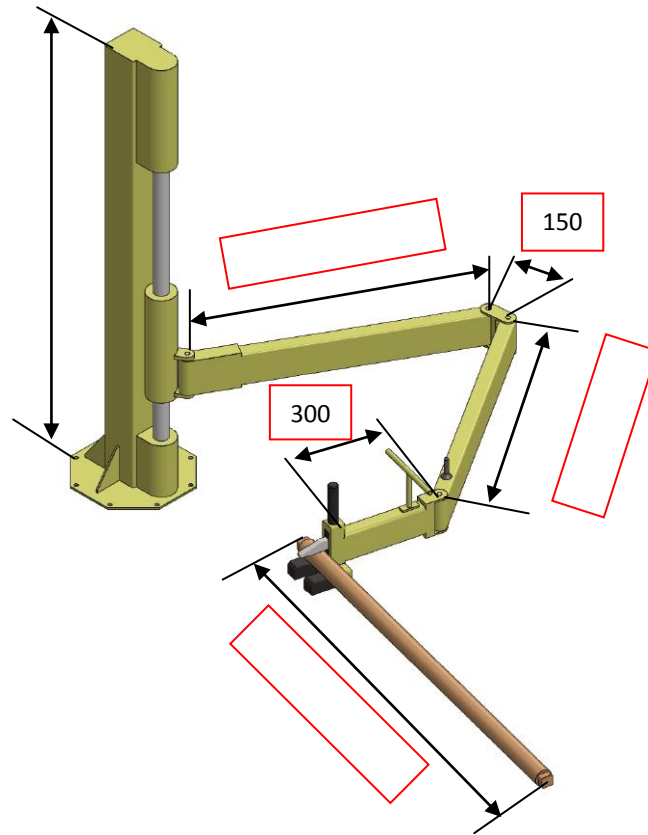

**Hubhöhen:**

- 1000 mm
- 1250 mm
- 1500 mm
- 2000 mm

**gesamte Armlängen nach Wunsch:**

- z.B. 2500 mm
- 3000 mm
- 3500 mm
- 4000 mm

**Lieferbare Geräte für Wellengewichte bis:**

- 50 kg
- 80 kg
- 120 kg
- 150 kg
- 200 kg

Welle komplett aus der Rolle herausgezogen

Folienwickelanlage

**Wickelwellenhandling**  
**Technische Daten**  
**Blatt 14 B**