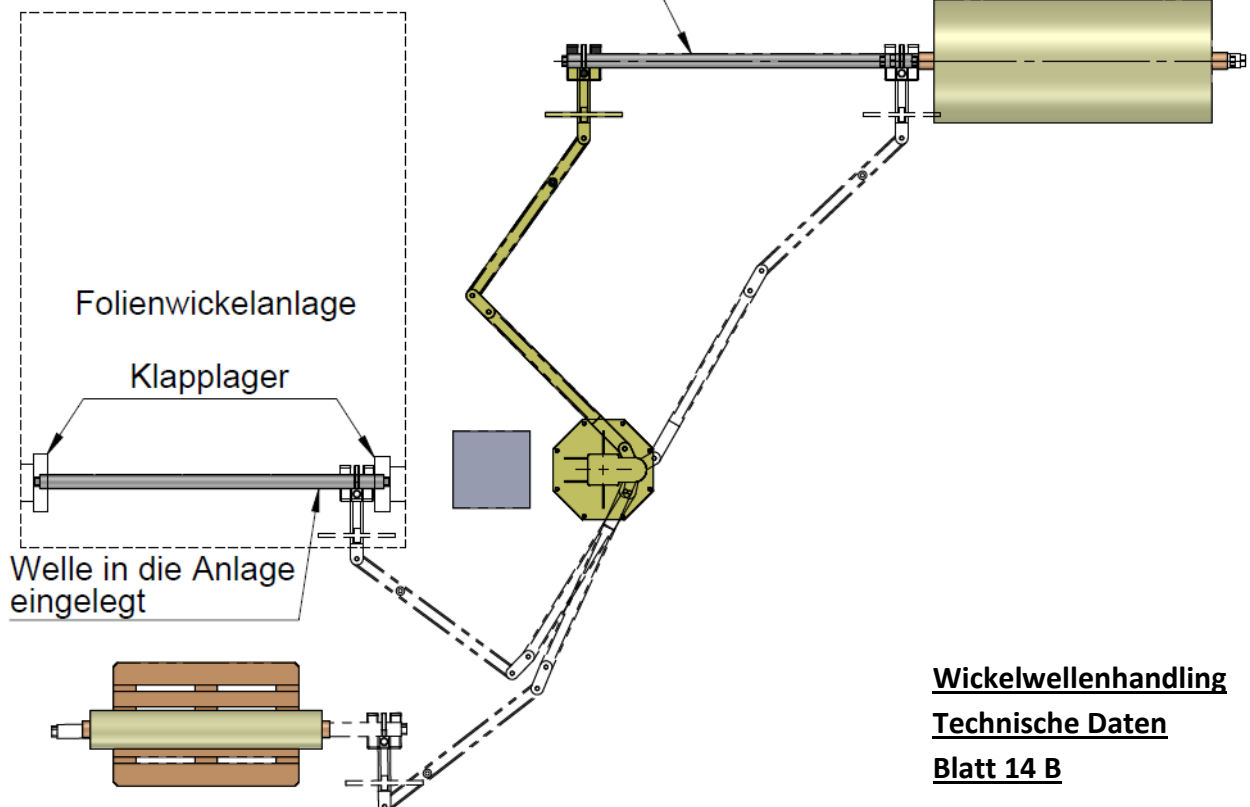

**Hubhöhen:**

- 1000 mm
- 1250 mm
- 1500 mm
- 2000 mm

**gesamte Armlängen nach Wunsch:**

- z.B. 2500 mm
- 3000 mm
- 3500 mm
- 4000 mm

**Lieferbare Geräte für Wellengewichte bis:**

- 50 kg
- 80 kg
- 120 kg
- 150 kg
- 200 kg

Welle komplett aus der Rolle herausgezogen

Folienwickelanlage

**Wickelwellenhandling**  
**Technische Daten**  
**Blatt 14 B**